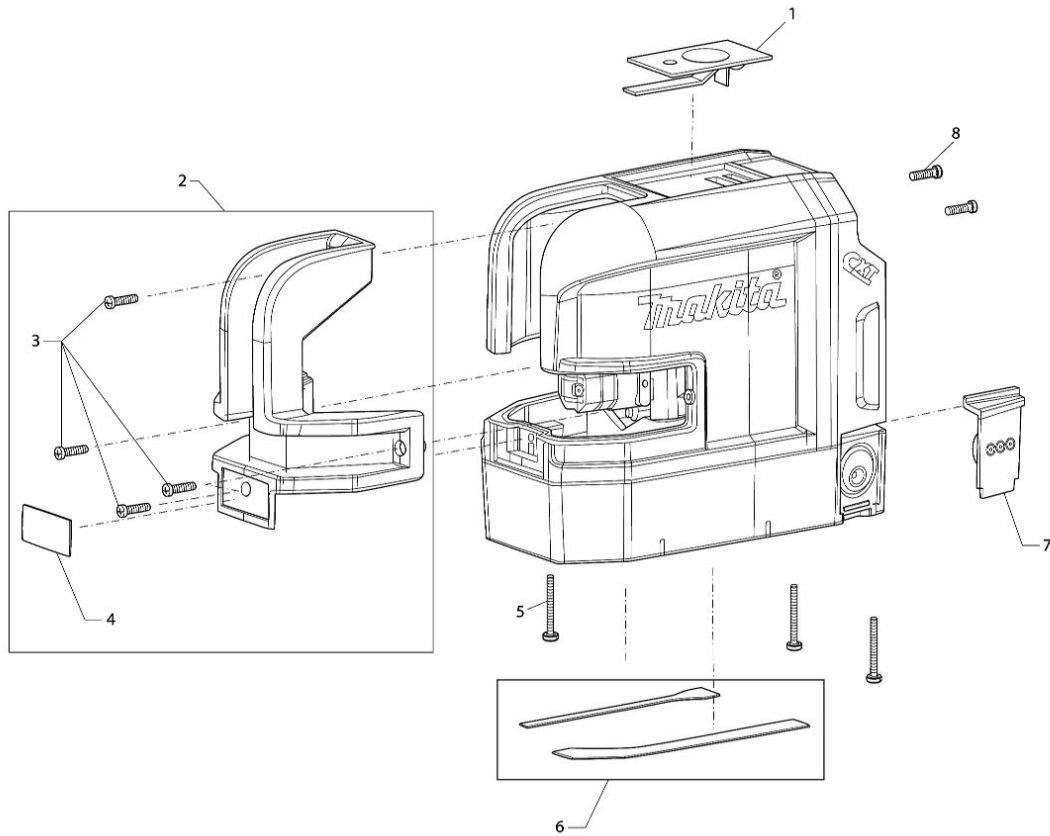

# Partdrawing for SK106DZ - Kruislijn / punt laser rood

Model No.SK106D CRDLSS RED 4P CROSS LINE LASER

# Partdrawing for SK106DZ - Kruislijn / punt laser rood

<b>Nr.</b>	<b>Part nr.</b>	<b>Name</b>
001	LE00899151	Bedieningspaneel rood SK105D
002	LE00870264	Venster + schr+label SK106D
005	LE00899156	Schroef 10stk SK105/106
006	LE00870260	Labelset SK105/6G
007	LE00873680	Afdekkap DC-jack SK105/106